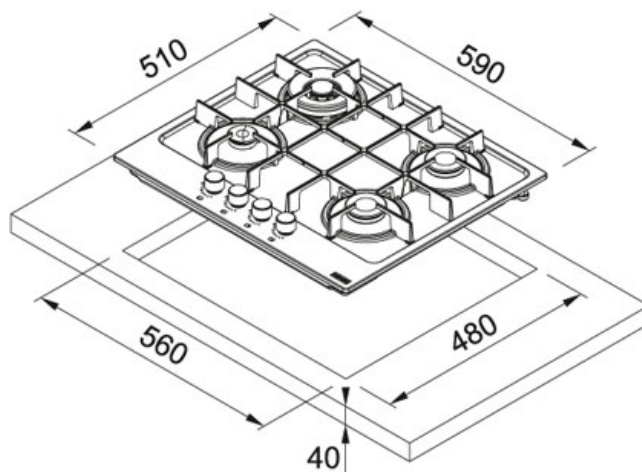

106.0554.318

FAMILY : Plite | INSTALLATION TYPE : Incorporabil | SERIE : Maris | PRODUCT LINE : Maris | MODEL : FHMA 604 3G DC OY C | FINISH : Oyster

DATE TEHNICE

Type	INDEPENDENT-GAS-HOB
Numar arzatoare	4
Tip butoane	SMART
Gratare	Fonta
Putere (W)	Auxiliar - 1000W Doubla coroana - 3300W Semi Rapid - 2x1750W
Tensiune	220-240V
Latime	590,00 mm
Adancime	510,00 mm